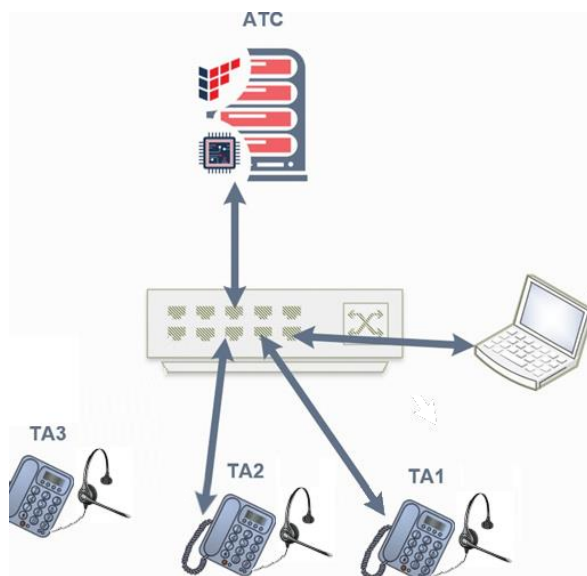

Протокол испытаний IP-телефонов Flat-Phone и гарнитур JazzTel.

1. Цель испытаний

Настоящий протокол составлен с целью подтвердить совместимость IP телефонов Flat-Phone с гарнитурой JazzTel и зафиксировать доступный пользователям функционал при реализации комплексного проекта.

- IP-телефон Flat-Phone C10/B6/B10 производства компании Флат-ПРО
- Гарнитура JazzTel Note BNC RJ9P производства компании «Джаз Телеком».

2. Схема стенда для проведения тестирования.

- ATC – IP-ATC Флат SoftSwitch
- Коммутатор – сетевое оборудование
- TA1 – проверяемый SIP телефон Flat-Phone C10
- TA2 – проверяемый SIP телефон Flat-Phone B6
- TA3 – проверяемый SIP телефон Flat-Phone B10